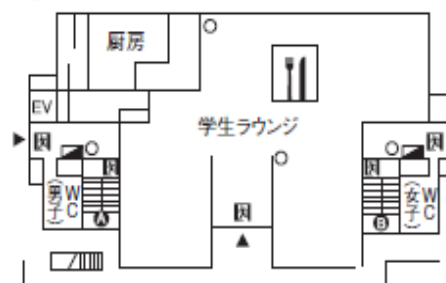

7号館

B1F

1F

2F

3F

4F

- ▲ …入口
- 因 …非常口
- …屋内消火栓
- …消火器
- …避難器具
- ▲ …避難階段
- …非常用階段避難車