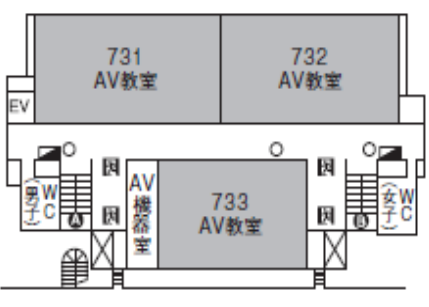

### 3. 会場案内

大会会場は7号館です。

## 7号館

B1F

1F

2F

3F

4F

- ▲ …入口
- 因 …非常口
- …屋内消火栓
- …消火器
- …避難器具
- ▲ …避難階段
- …非常用階段避難車