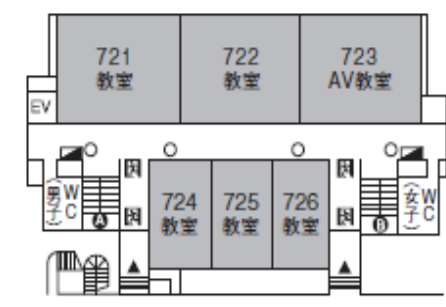

### 3. 会場案内

大会会場は7号館です。

## 7号館

B1F

1F

2F

3F

4F

- ▲ …入口
- 因 …非常口
- …屋内消火栓
- …消火器
- …避難器具
- ▲ …避難階段
- …非常用階段避難車