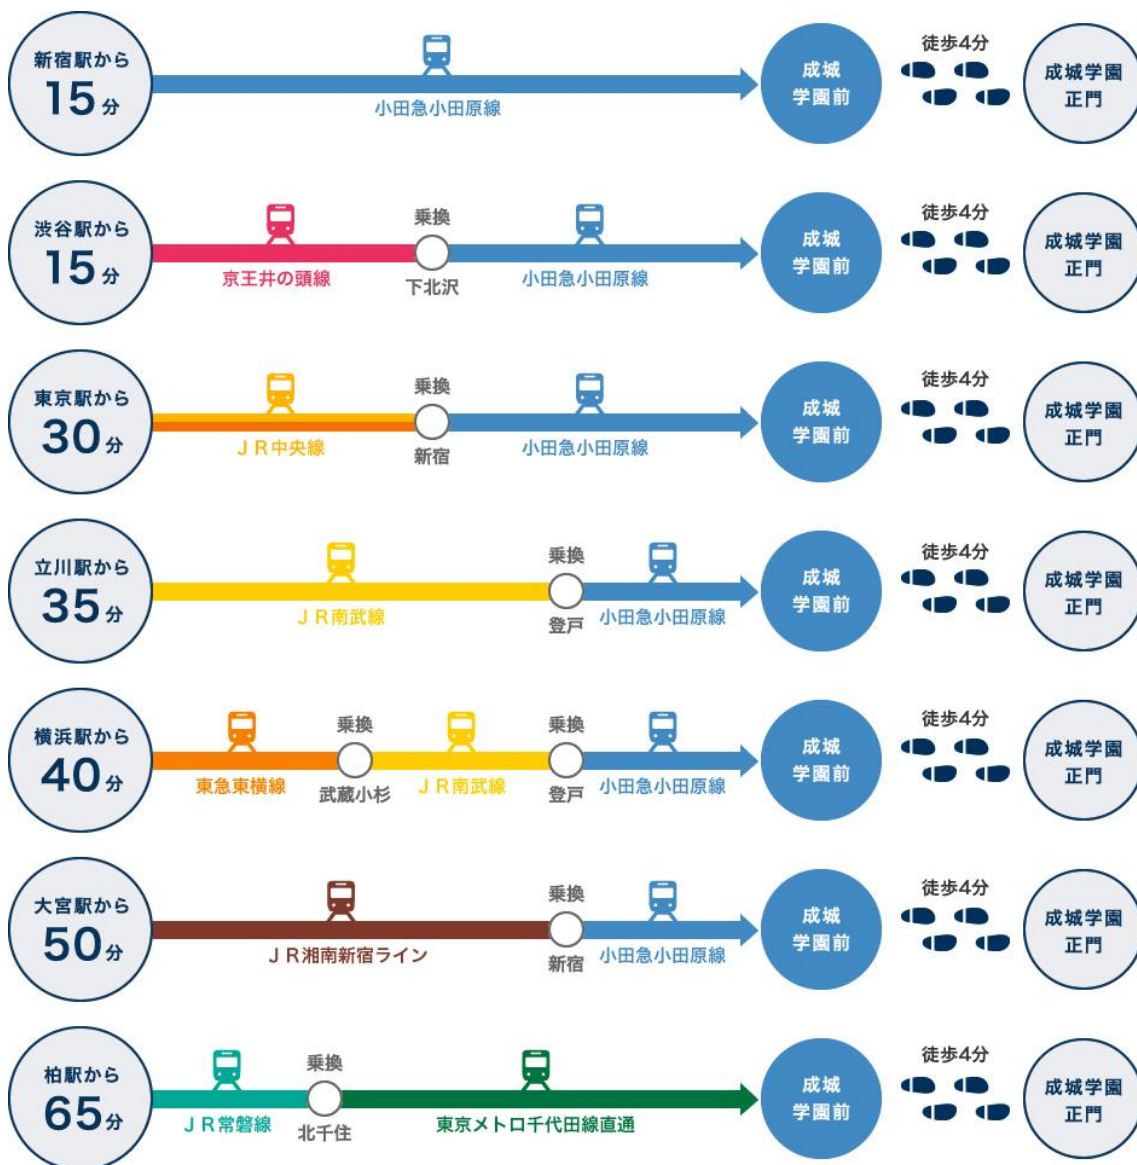

## 2. アクセス

### 交通

小田急線 成城学園前駅下車徒歩4分

※小田急線「急行」は停車しますが「快速急行」は通過となりますので注意でご乗車ください。

※上記はおおよその所要時間です